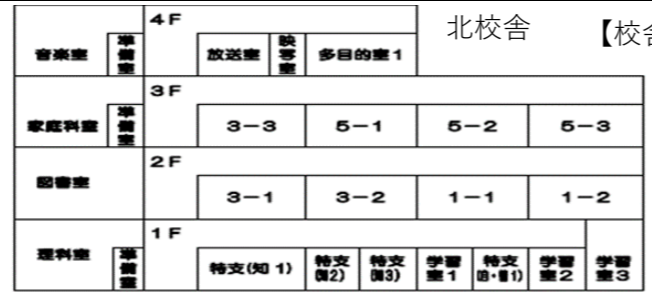

Calendar table with columns for months (4月 to 3月) and rows for days of the week (1 to 30). Includes school events, holidays, and lesson schedules.

学園教育目標 「夢を追い続ける子供の育成」
学校教育目標 「仲間と高め合い 独り立ちする子」

〒 437-0064
袋井市川井442番地
袋井あやぐも学園 袋井西小学校
電話 0538-42-3009
学校HP https://fukuroinishi-e.fukuroi.ed.jp/